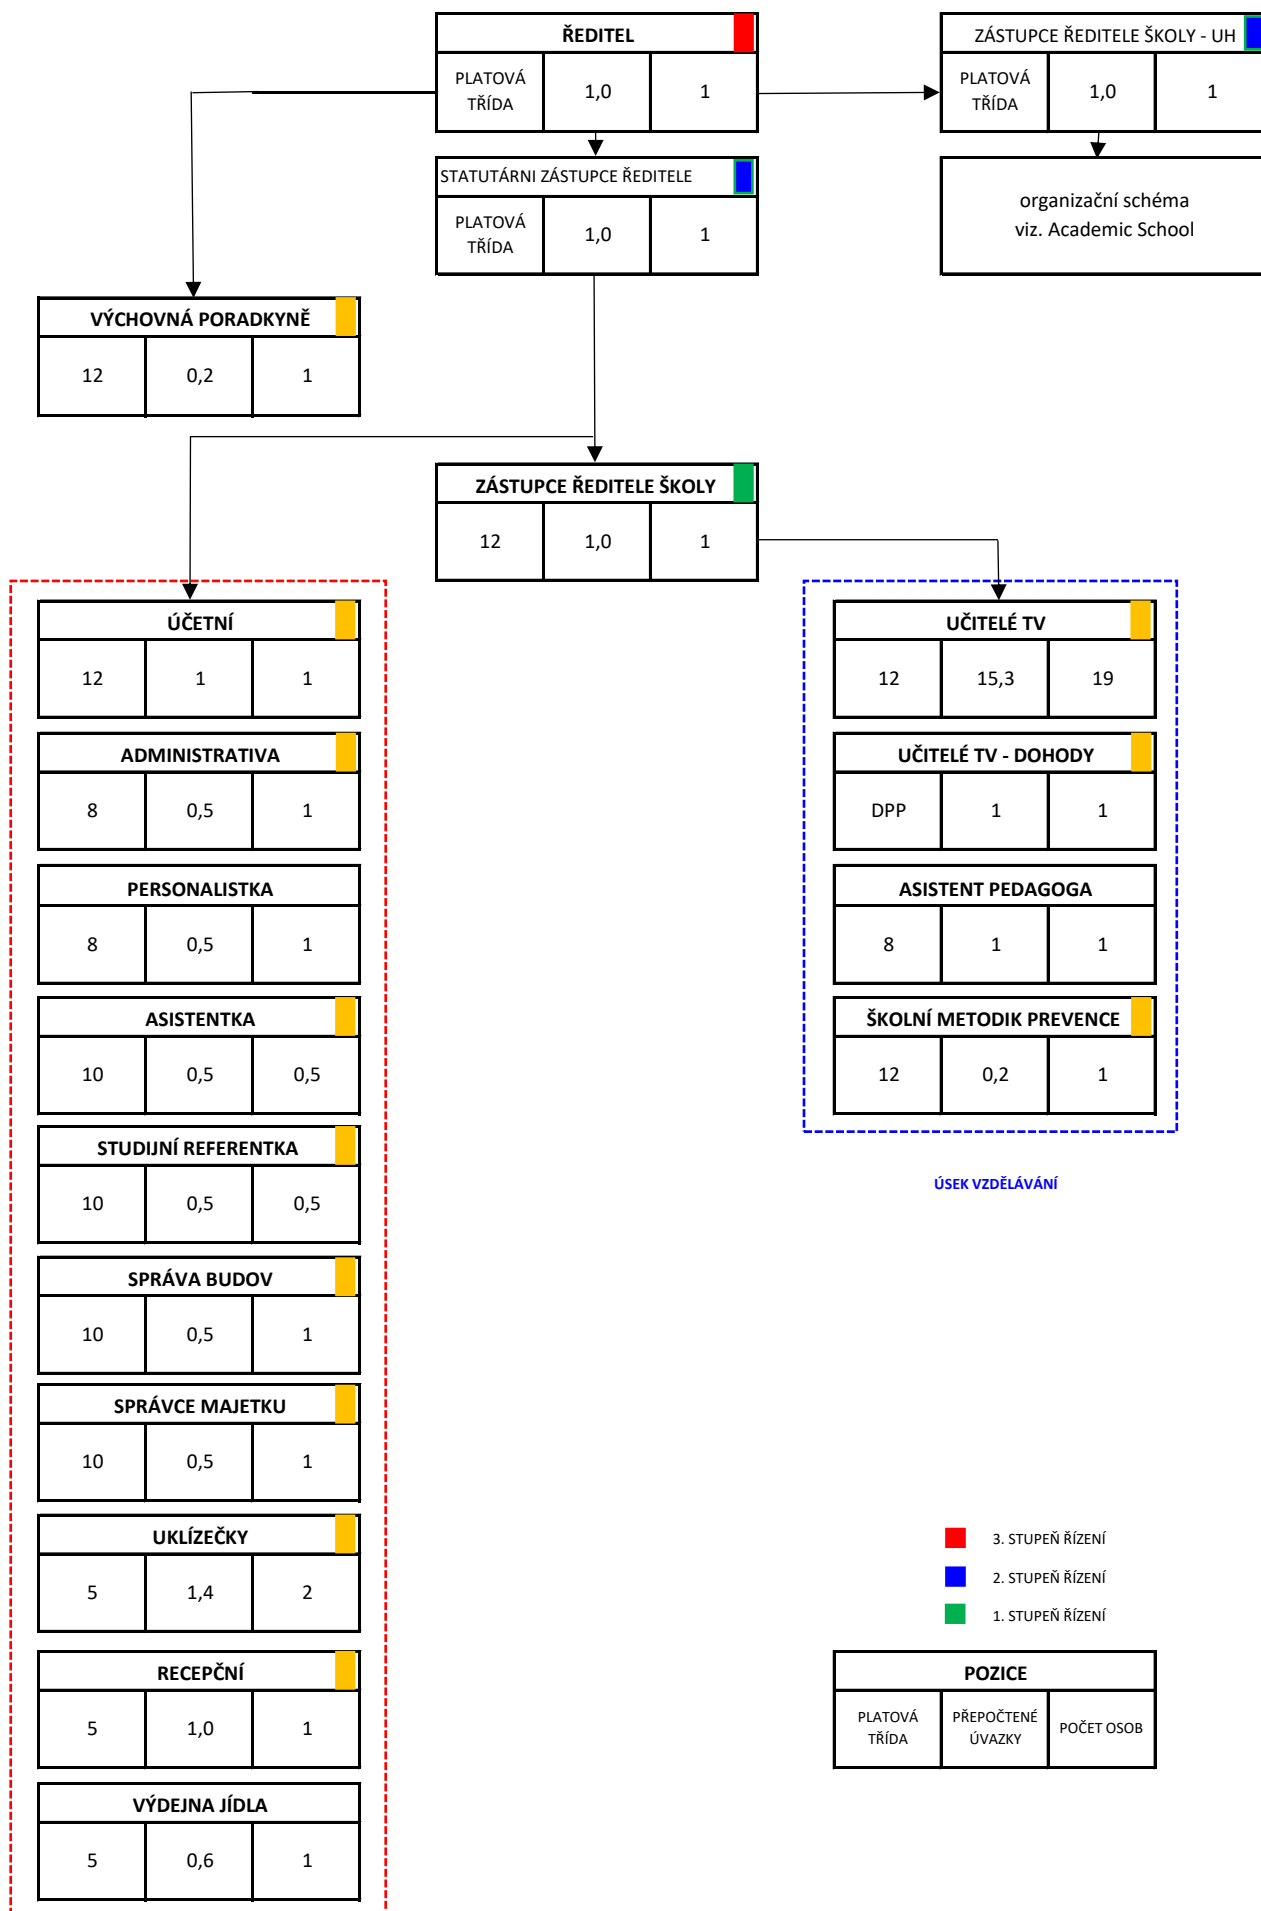

ORGANIZAČNÍ SCHÉMA STŘEDNÍ ŠKOLY

od 1.9.2022

ÚSEK VZDĚLÁVÁNÍ

- 3. STUPEŇ ŘÍZENÍ
- 2. STUPEŇ ŘÍZENÍ
- 1. STUPEŇ ŘÍZENÍ

POZICE		
PLATOVÁ TŘÍDA	PŘEPOČTENÉ ÚVAZKY	POČET OSOB

ÚSEK PROVOZNĚ EKONOMICKÝ